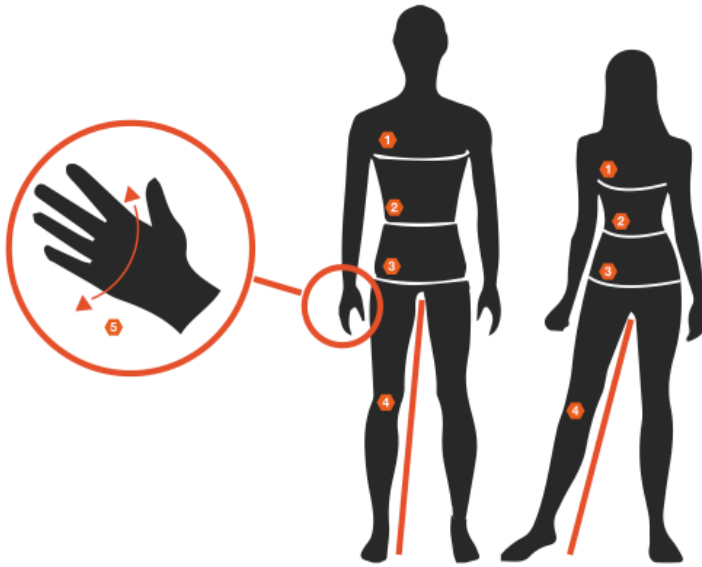

Custom TEAM 2019

MEN	XXS	XS	S	M	L	XL	XXL	3XL	4XL	5XL
1 CHEST	84 cm	88 cm	92 cm	96 cm	100 cm	105 cm	110 cm	116 cm	120 cm	124 cm
2 WAIST	72 cm	76 cm	80 cm	84 cm	88 cm	93 cm	98 cm	106 cm	111 cm	116 cm
3 HIPS	86 cm	90 cm	94 cm	98 cm	102 cm	107 cm	112 cm	116 cm	119 cm	122 cm
4 INSIDE LEG	80 cm	80 cm	81 cm	82 cm	83 cm	84,5 cm	86 cm	87 cm	88 cm	89 cm

WOMEN	XXS	XS	S	M	L	XL	XXL
1 CHEST	74 cm	79 cm	84 cm	89 cm	94 cm	99 cm	104 cm
2 WAIST	58 cm	63 cm	68 cm	73 cm	78 cm	83 cm	88 cm
3 HIPS	82 cm	87 cm	92 cm	97 cm	102 cm	107 cm	112 cm
4 INSIDE LEG	74 cm	75 cm	76 cm	77 cm	78 cm	79 cm	80 cm